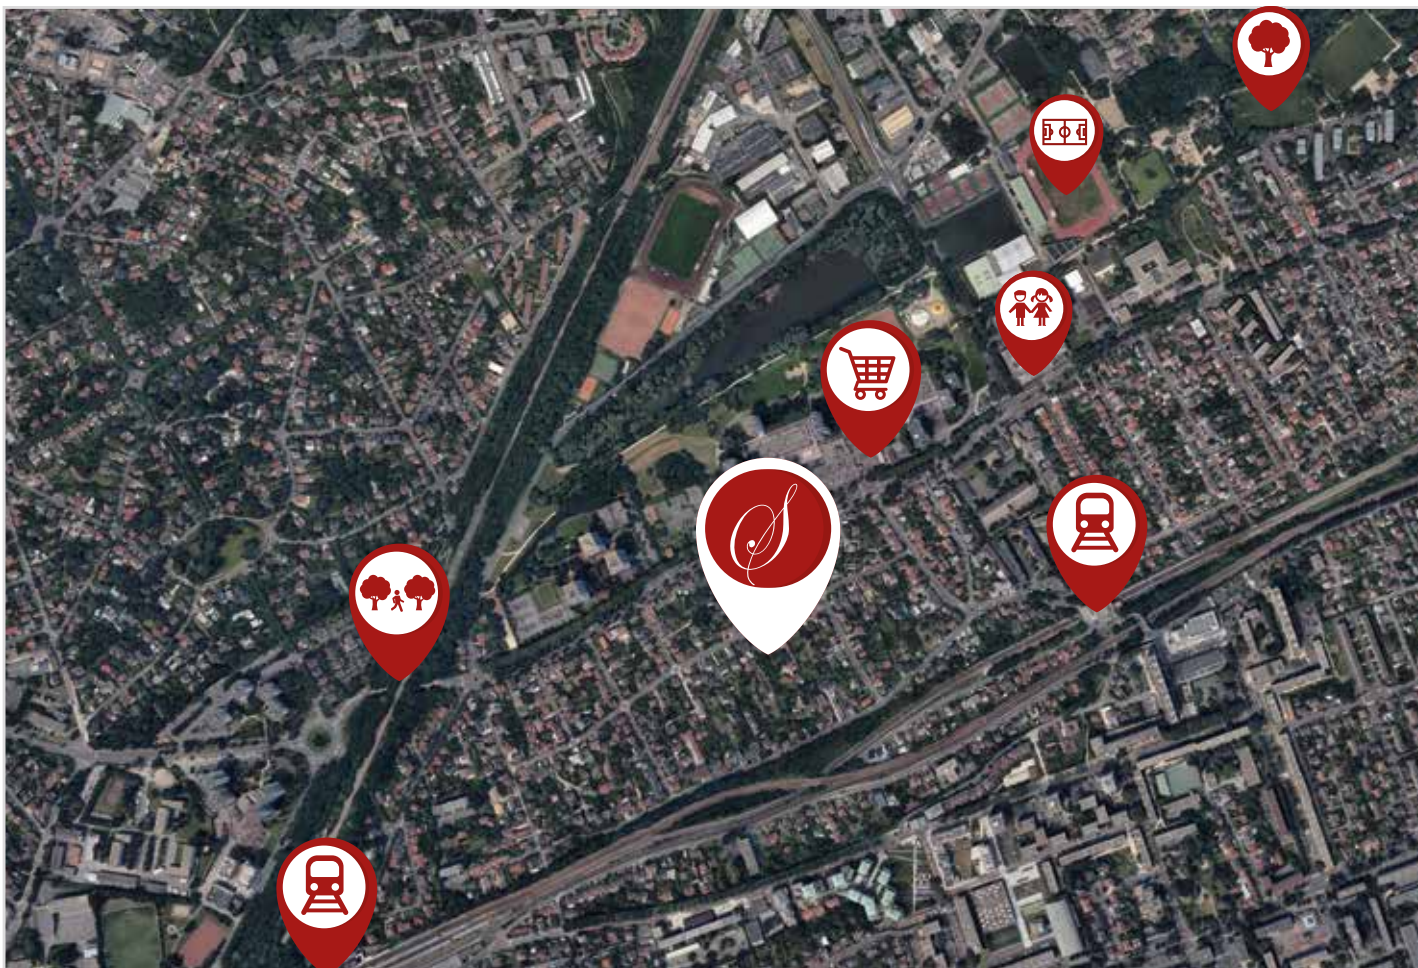

À PROXIMITÉ

Plusieurs commerces de proximité

École maternelle à 5 min en voiture

Coulée Verte à 3 min en vélo

De multiples restaurants

École élémentaire et collège Anna Franck à 650 m

Centre sportif

Supermarché

Parc d'Antony

Conservatoire Darius Milhaud

TRANSPORTS

Ligne 196 reliant Antony à Massy-Palaiseau

RER B et C :
Accès au centre de Paris en 30 minutes avec le RER B

23 km de Paris
13 km d'Orly

LES PRINCIPALES PRESTATIONS

SYMPHONY se trouve à proximité immédiate des RER B et C ainsi que de la « fameuse » Coulée Verte, qui vous guidera jusqu'au cœur de la Ville Lumière.